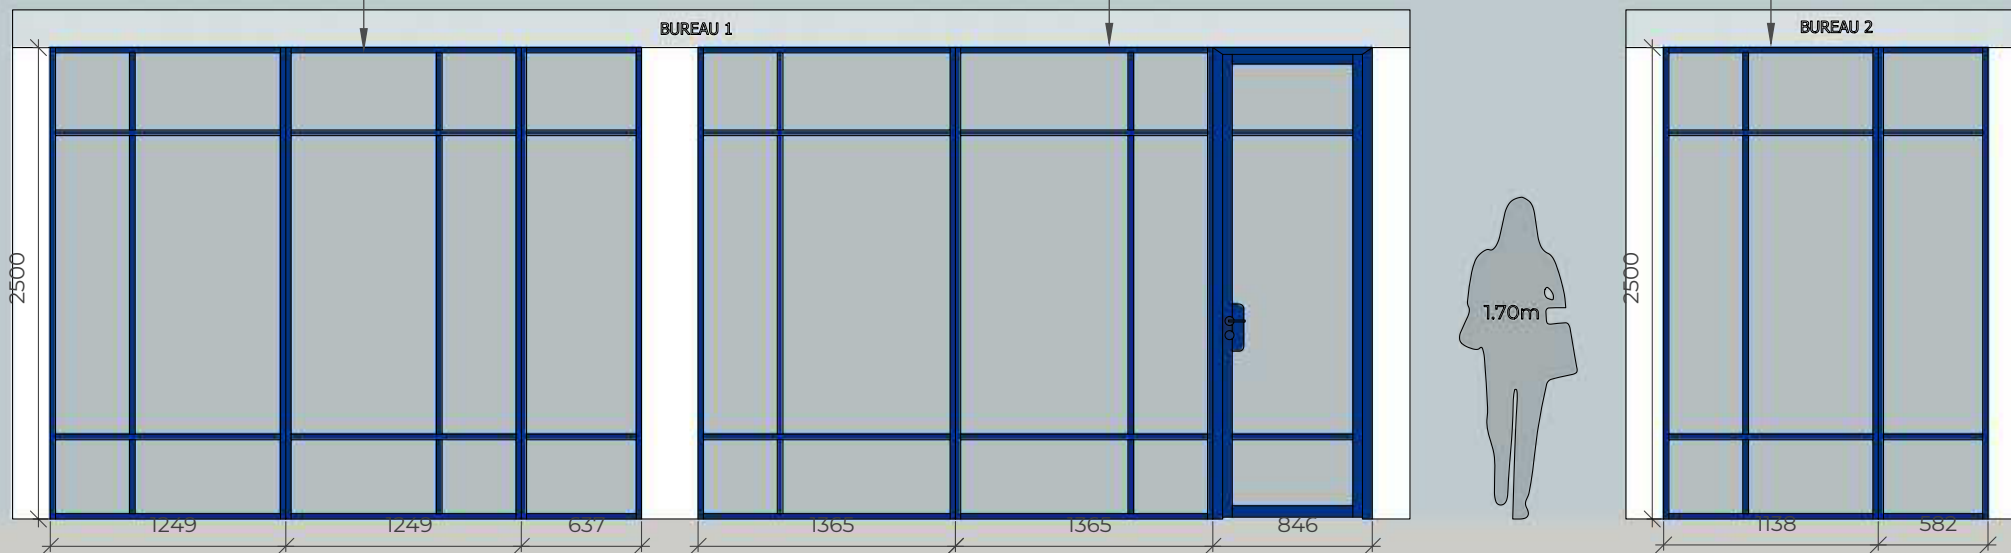

3 cloisons fixes
vitrage 44.2 phonique

2 cloisons fixes + 1 porte battante huisserie de 52 mm
vitrage 44.2 phonique

2 cloisons fixes
vitrage 44.2 phonique

Tirant gauche
poussant droit

vue côté
Bureaux

Cotes de FABRICATION
Cotes d'OUVERTURE

Relevé de cotes :

H1 = 2441
H2 = 2447
H3 = 2448
H4 = 2449

L1 = 3136
L2 = 3131
L3 = 3129

Epaisseur cloison:

Nature cloison : Cloison placo
Poteau béton

Commentaire : Sol pas de niveau *

vue côté
Bureau 1

Relevé de cotes :

H1 = 2449
H2 = 2451
H3 = 2447
H4 = 2446
H5 = 2441

L1 = 3530
L2 = 3531
L3 = 3525

Epaisseur cloison:

Nature cloison : Cloison placo

Commentaire :

*

Cotes de FABRICATION
Cotes d'OUVERTURE

 vue côté
 Bureau 2

Relevé de cotes :

H1 = 2441

H2 = 2442

H3 = 2441

L1 = 1675

L2 = 1671

L3 = 1674

Epaisseur cloison: Texte