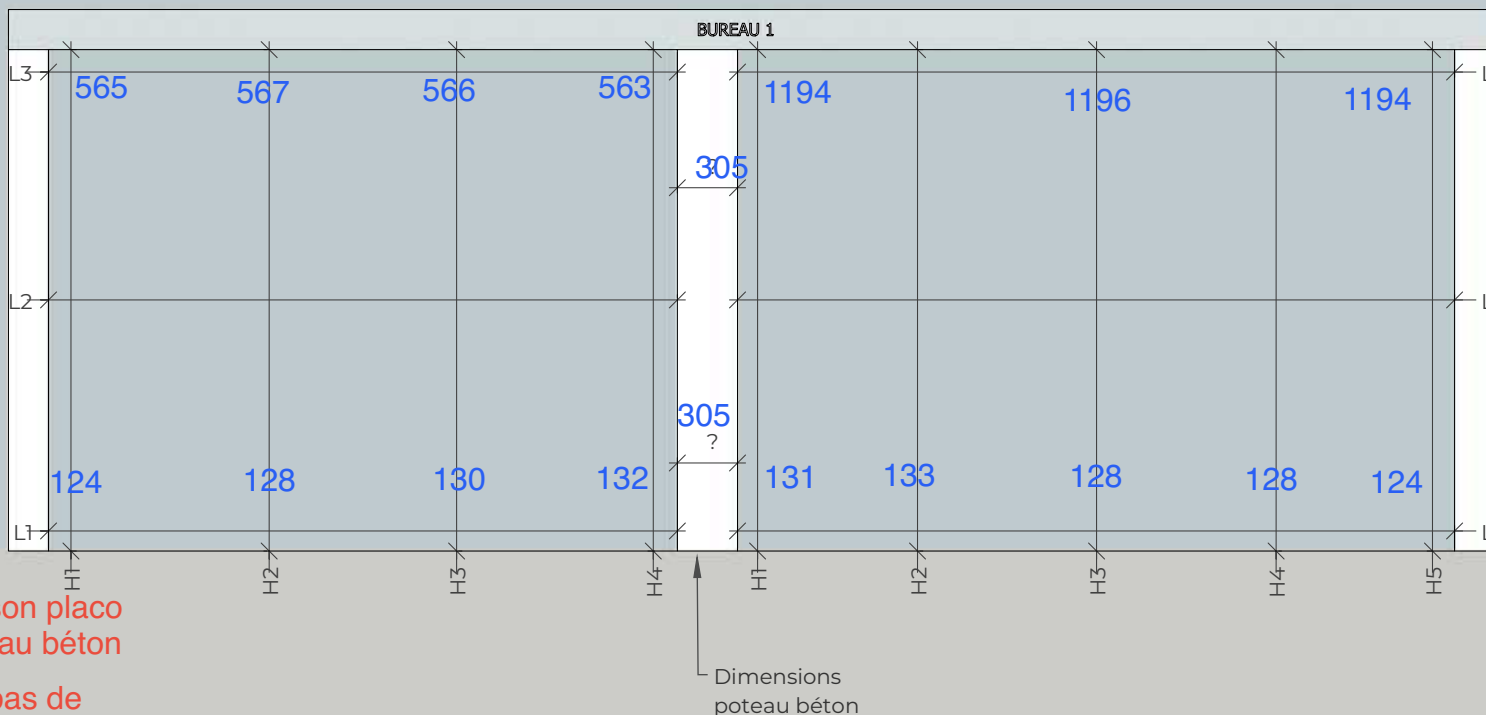

Relevé de cotes :

H1 = 2441
H2 = 2447
H3 = 2448
H4 = 2449

L1 = 3136
L2 = 3131
L3 = 3129

Epaisseur cloison:

Nature cloison : Cloison placo
Poteau béton

Commentaire : Sol pas de niveau *

vue côté
Bureau 1

Relevé de cotes :

H1 = 2449
H2 = 2451
H3 = 2447
H4 = 2446
H5 = 2441

L1 = 3530
L2 = 3531
L3 = 3525

Epaisseur cloison:

Nature cloison : Cloison placo

Commentaire :

*

Cotes de FABRICATION
Cotes d'OUVERTURE

 vue côté
 Bureau 2

Relevé de cotes :

H1 = 2441

H2 = 2442

H3 = 2441

L1 = 1675

L2 = 1671

L3 = 1674

Epaisseur cloison: Texte