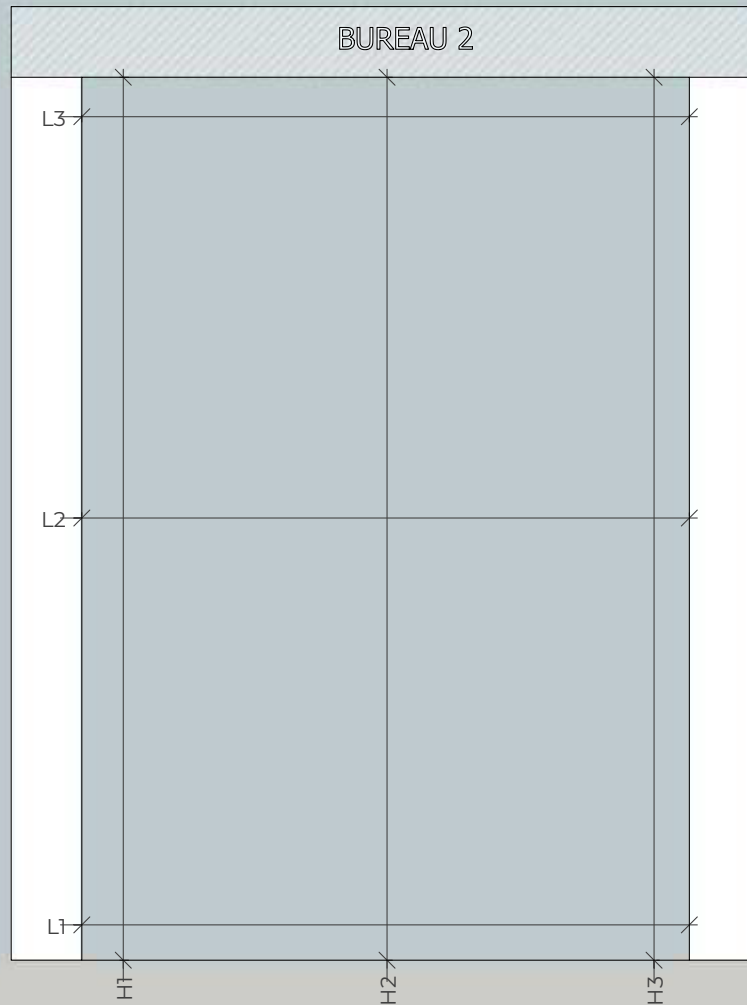

H1 = 2449
H2 = 2451
H3 = 2447
H4 = 2446
H5 = 2441

L1 = 3530
L2 = 3531
L3 = 3525

Epaisseur cloison:

Nature cloison : Cloison placo

Commentaire :

*

Cotes de FABRICATION
Cotes d'OUVERTURE

 vue côté
 Bureau 2

Relevé de cotes :

H1 = 2441

H2 = 2442

H3 = 2441

L1 = 1675

L2 = 1671

L3 = 1674

Epaisseur cloison: Texte