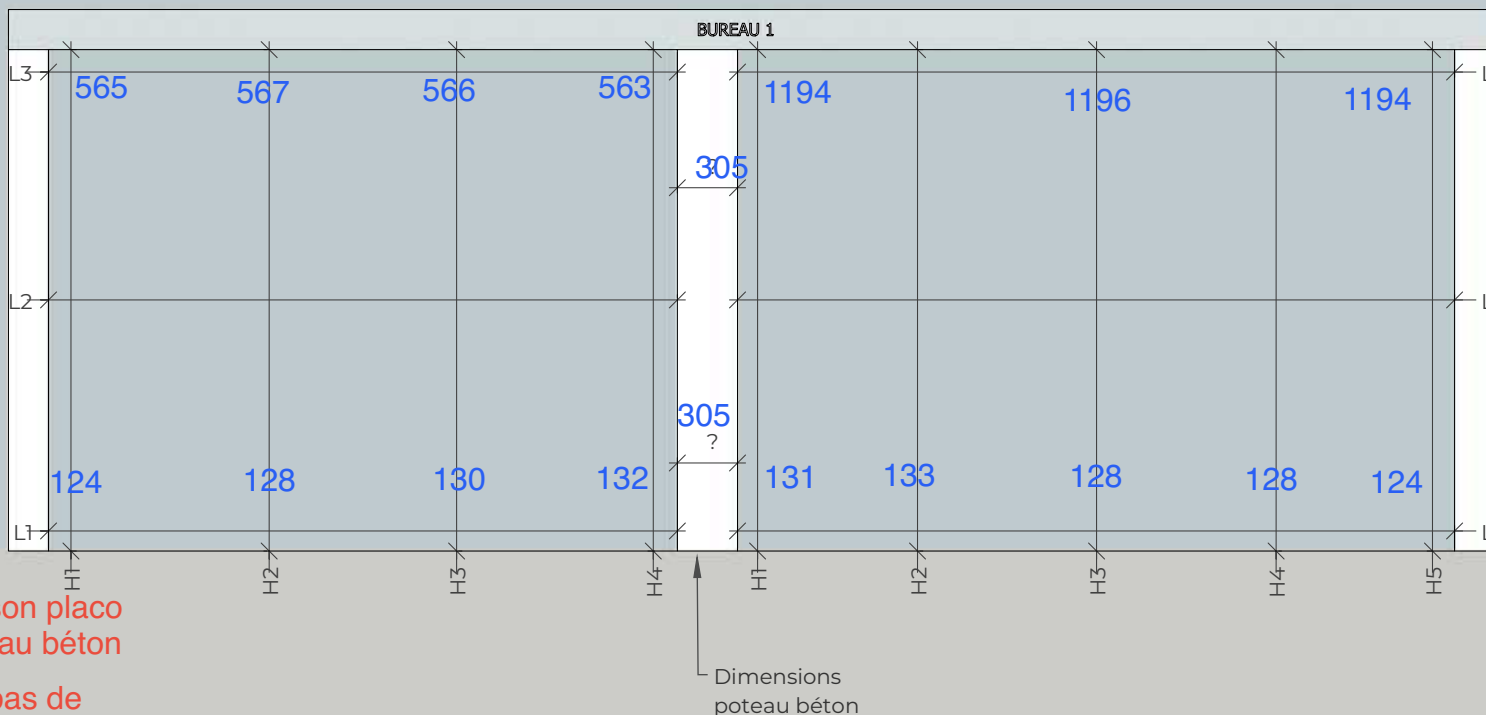

Cotes de FABRICATION  
Cotes d'OUVERTURE

Relevé de cotes :

H1 = 2441  
H2 = 2447  
H3 = 2448  
H4 = 2449

L1 = 3136  
L2 = 3131  
L3 = 3129

Epaisseur cloison:

Nature cloison : Cloison placo  
Poteau béton

Commentaire : Sol pas de niveau \*

vue côté  
Bureau 1

Relevé de cotes :

H1 = 2449  
H2 = 2451  
H3 = 2447  
H4 = 2446  
H5 = 2441

L1 = 3530  
L2 = 3531  
L3 = 3525

Epaisseur cloison:

Nature cloison : Cloison placo

Commentaire : \*

Cotes de FABRICATION  
Cotes d'OUVERTURE

Relevé de cotes :

H1 = 2441

H2 = 2442

H3 = 2441

L1 = 1675

L2 = 1671

L3 = 1674

Epaisseur cloison: Texte