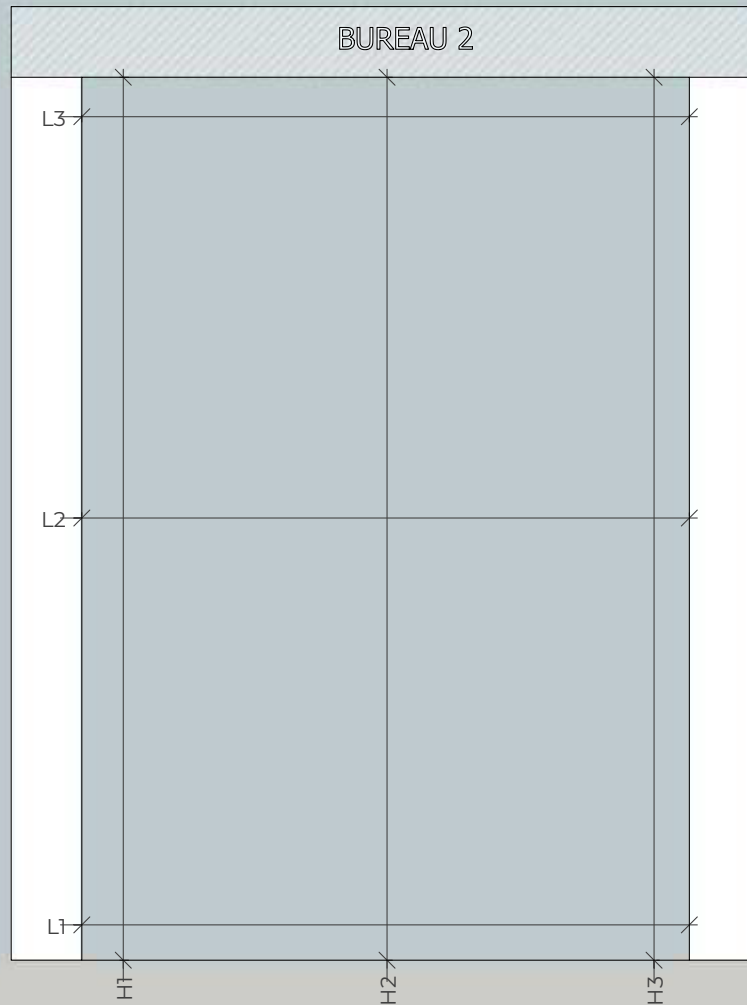

vue côté  
Bureau 1

Relevé de cotes :

H1 = 2449  
H2 = 2451  
H3 = 2447  
H4 = 2446  
H5 = 2441

L1 = 3530  
L2 = 3531  
L3 = 3525

Epaisseur cloison:

Nature cloison : Cloison placo

Commentaire : \*

Cotes de FABRICATION  
Cotes d'OUVERTURE

Relevé de cotes :

H1 = 2441

H2 = 2442

H3 = 2441

L1 = 1675

L2 = 1671

L3 = 1674

Epaisseur cloison: Texte